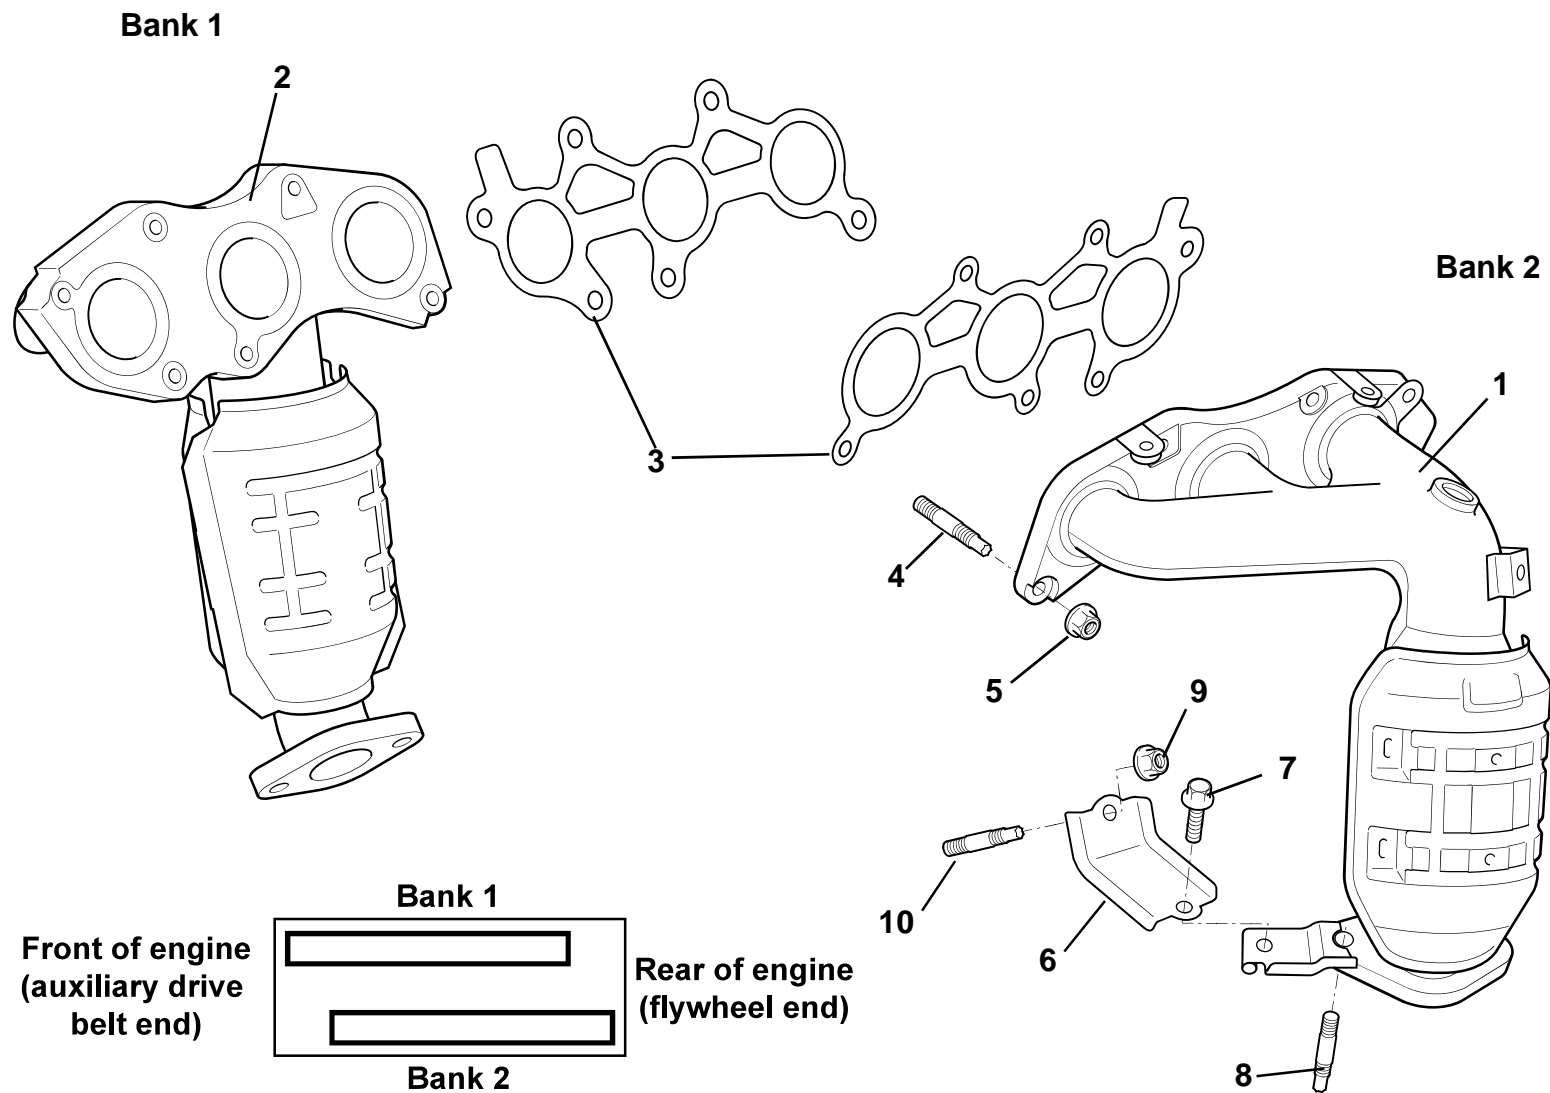

Function Code 40.19 Alternator and Starter Motor

<u>Dep</u>	<u>Part Description</u>	<u>Remarks</u>	<u>Option</u>	<u>Part Number</u>	<u>Qty</u>
01	Alternator	Red Label*		A132E6333S	1
01a	Alternator 150amp	Brown Label*		A132E6557H	1
02	Starter motor			A132E0014K	1
02a	Starter motor		Auto	A132F6272S	1
03	Bracket, alternator		Manual	A132E6309S	1
03a	Bracket, alternator		Auto	A132E6024S	1
04	Bolt, hex. flg. hd., alternator, upper fixing			A132E6266S	1
05	Bolt, hex. flg. hd., alternator, lower fixing			A132E6470S	1
06	Bolt, hex. flg. hd., alternator bracket			A132E6025H	2
07	Adaptor, starter motor			A132F0013F	1
08	Bracket/Strap, starter motor			B132F0022F	1
09	Bolt, M10 x 35, hex. flg. hd., starter to adaptor			A132E6421S	1
10	Bolt, M12 x 90, hex. flg. hd., starter to main adaptor plate			A132E6360S	1
11	Bolt, M10 x 65, hex. flg. hd., adaptor to main adaptor plate			A132F6022H	2
12	Screw, M8 x 16, hex. flg. hd., brkt. fixing + strap pinching			A117W2202F	2

*Refer to TSB 2017/02

EVORA
SPORT/GT

40.21