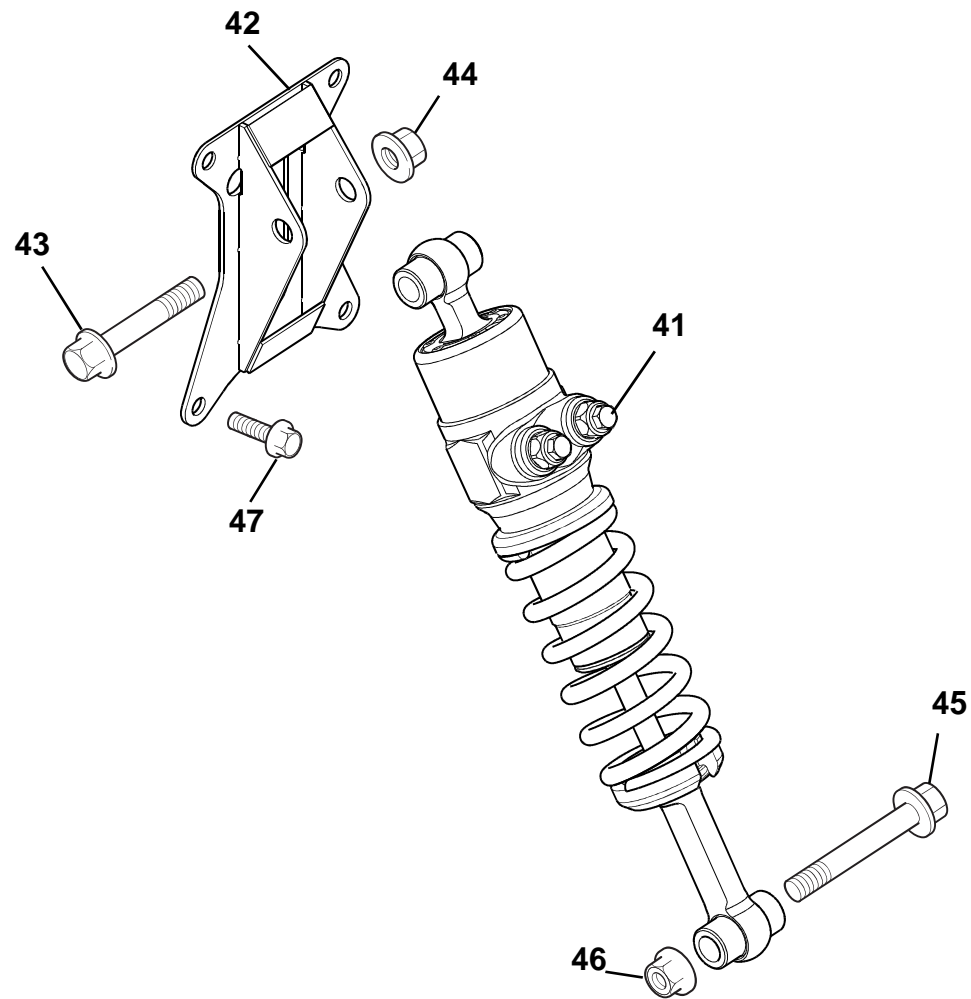

Ohlins

EVORA
SPORT/GT

31.01 page 2