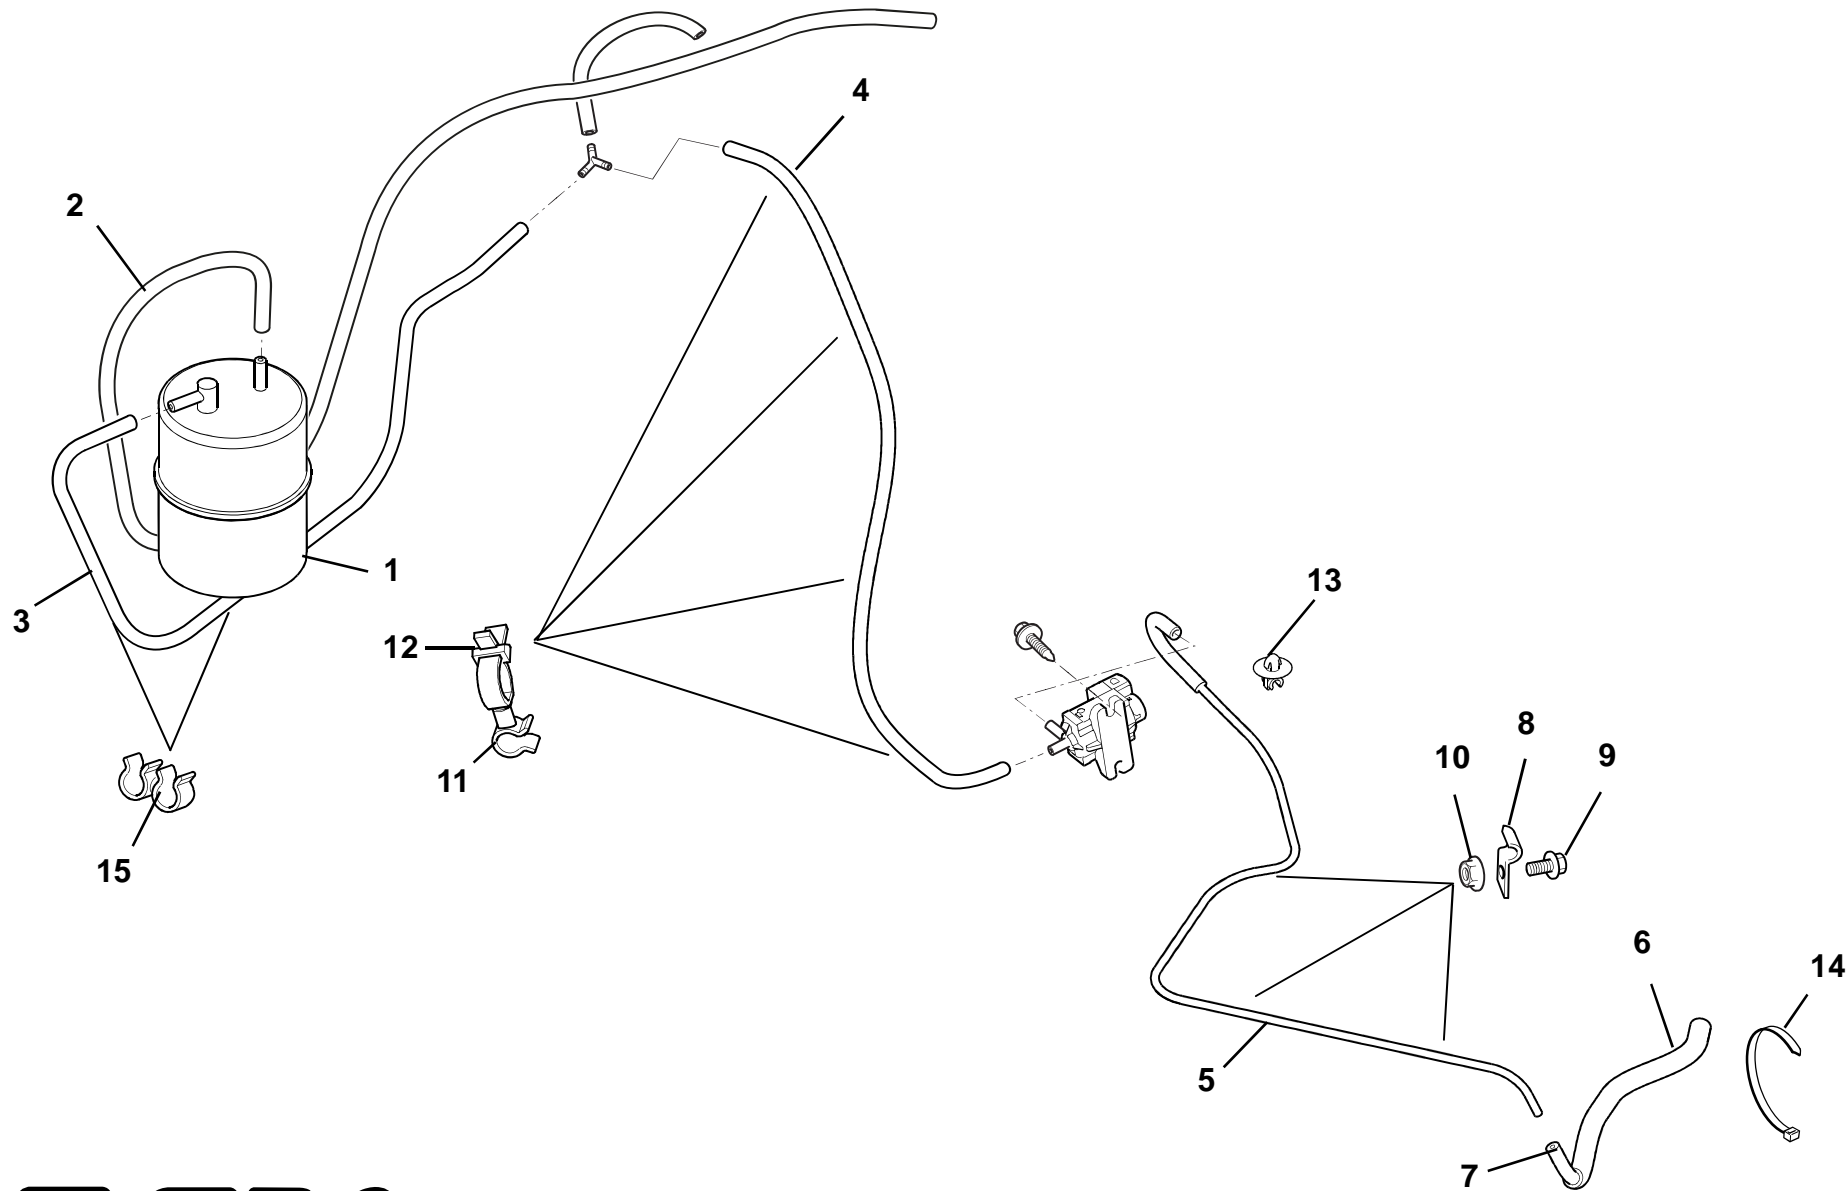

Function Code 42.09 Supercharger

<u>Dep</u>	<u>Part Description</u>	<u>Remarks</u>	<u>Option</u>	<u>Part Number</u>	<u>Qty</u>
16	Screw M6 x 40 skt hd, top cover			A132E6540H	2
17	Bolt M8 x 55 hex flg hd, rear RH bracket			A120W2216F	2
18	Bolt M8 x 40 hex flg hd, rear RH bracket			A117W5251F	2
19	Bolt M10 x 35 hex flg hd, nose bracket			A116W5247F	1
20	Bolt M10 x 30 hex flg hd, nose bracket			A132W2004F	2
21	Bolt M8 x 35 hex flg hd, nose bracket, front RH bracket			A117W5249F	3
22	Nose Assembly			A132E6553S	1
23	Gasket			A132E6566S	1
24	Kit, oil and coupler/spring			A132E6554S	1
25	Actuator			A142E6000H	1
26	Bolt			A142E6001H	1
27	Lever			A142E6002H	2
28	Locking Tab			A142E6003H	1
29	Nut			A142E6004H	1

EVORA
SPORT/GT

43.03