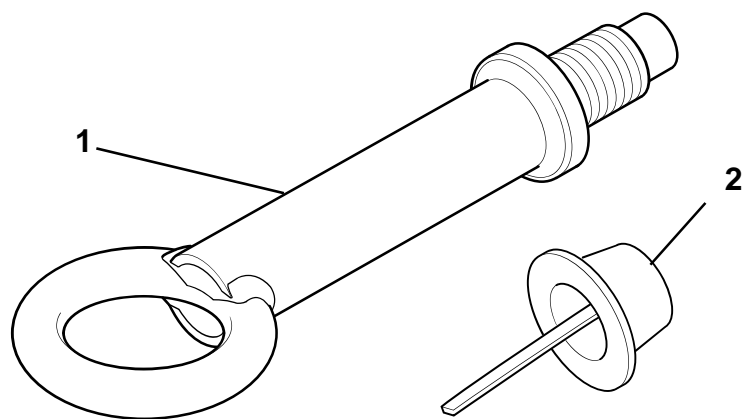

**EVORA**  
**SPORT/GT**

**10.31**

---

**Function Code 10.31 Towing Strut/ Hook**

<u>Dep</u>	<u>Part Description</u>	<u>Remarks</u>	<u>Option</u>	<u>Part Number</u>	<u>Qty</u>
01	Towing Eye, front			C132A0374F	1
02	Pull Plug			A132W6076F	1