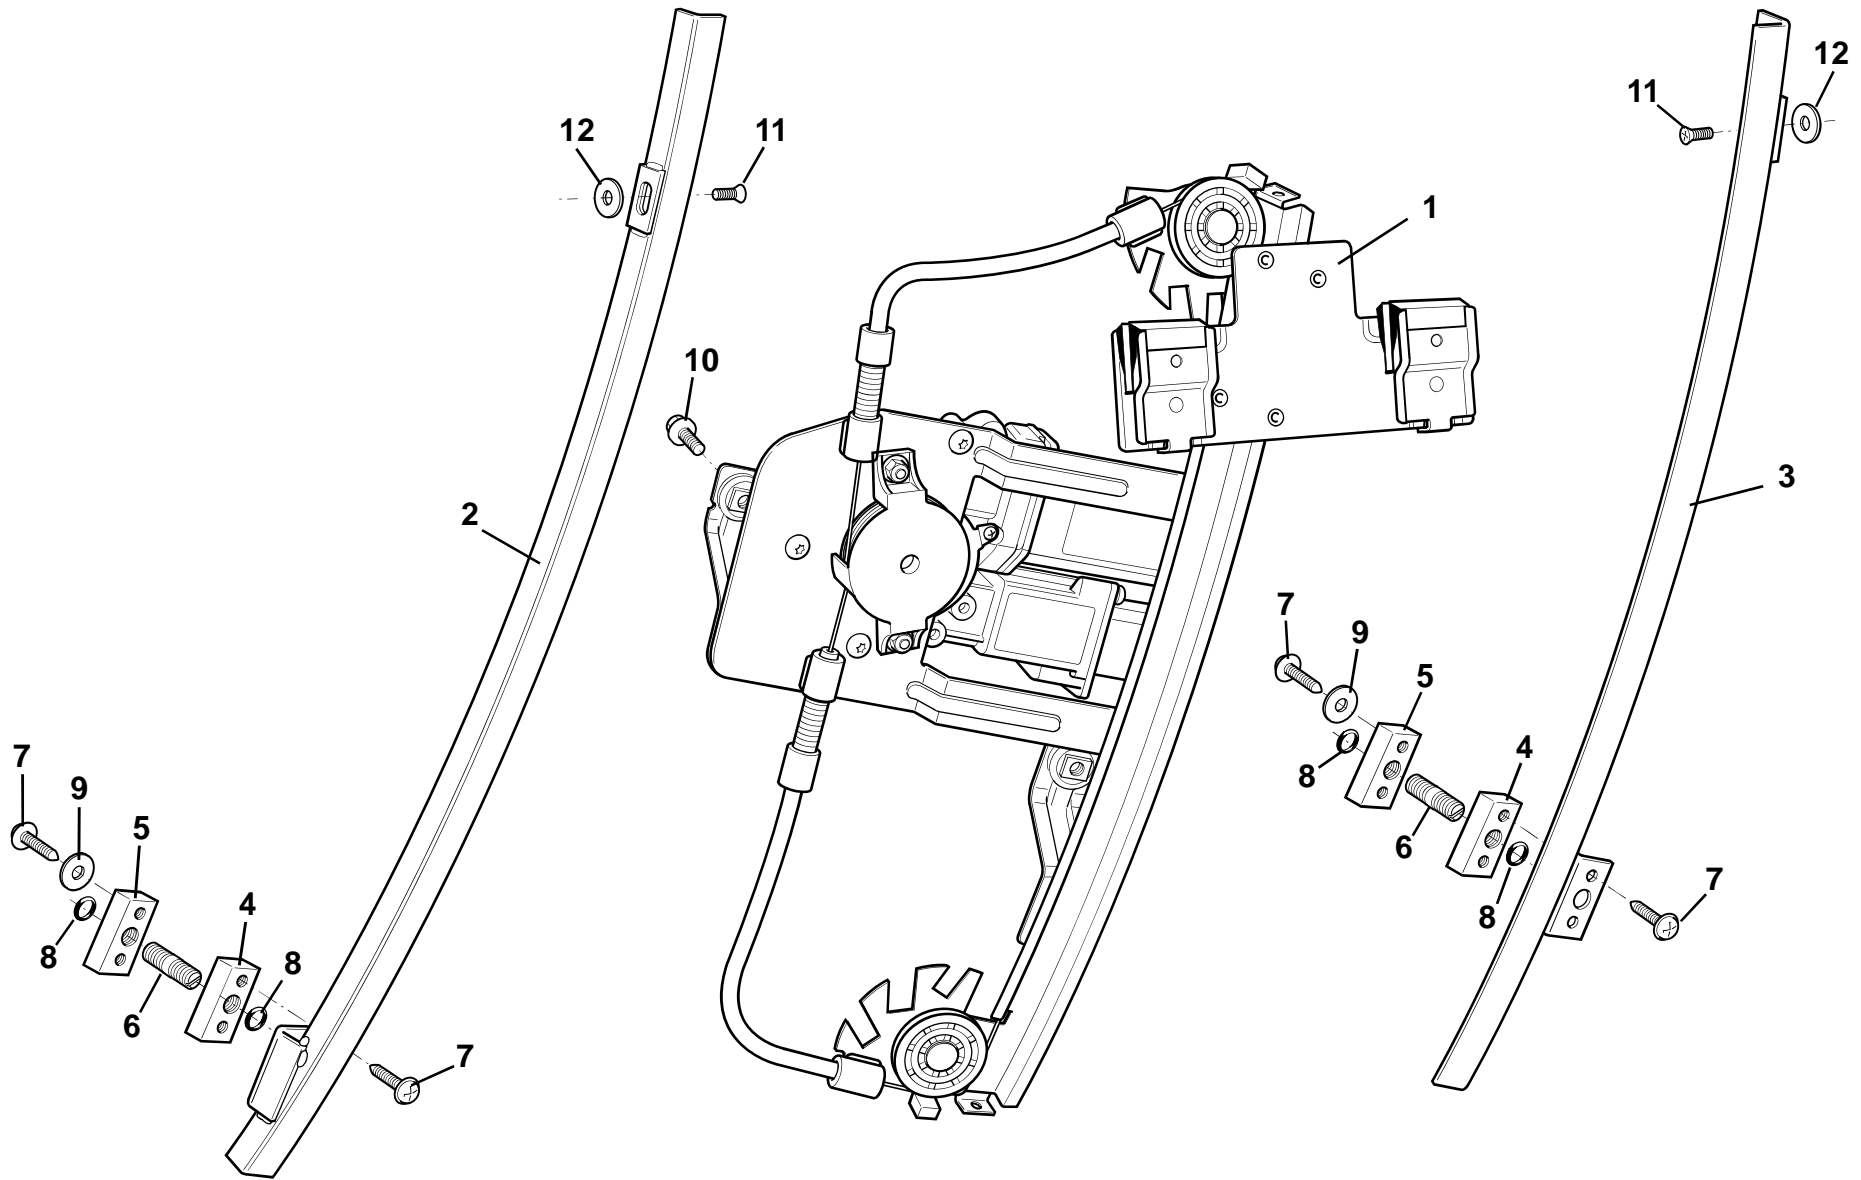

Function Code 11.01 Windscreen, Door Glass, Seals & Weather Strips

<u>Dep</u>	<u>Part Description</u>	<u>Remarks</u>	<u>Option</u>	<u>Part Number</u>	<u>Qty</u>
31a	Self Adhesive Rubber	If item 26 is bonded to screen		A036B6221V	1.5m
32	Tape			A100B6207V	2
33	Screw no 8 x 3/4 flg hd s/tap			A116W5253F	2
34	Washer M6			A120B0310F	2
35	Firtree, cheater seal			A132W6006F	4

EVORA
SPORT/GT

11.02