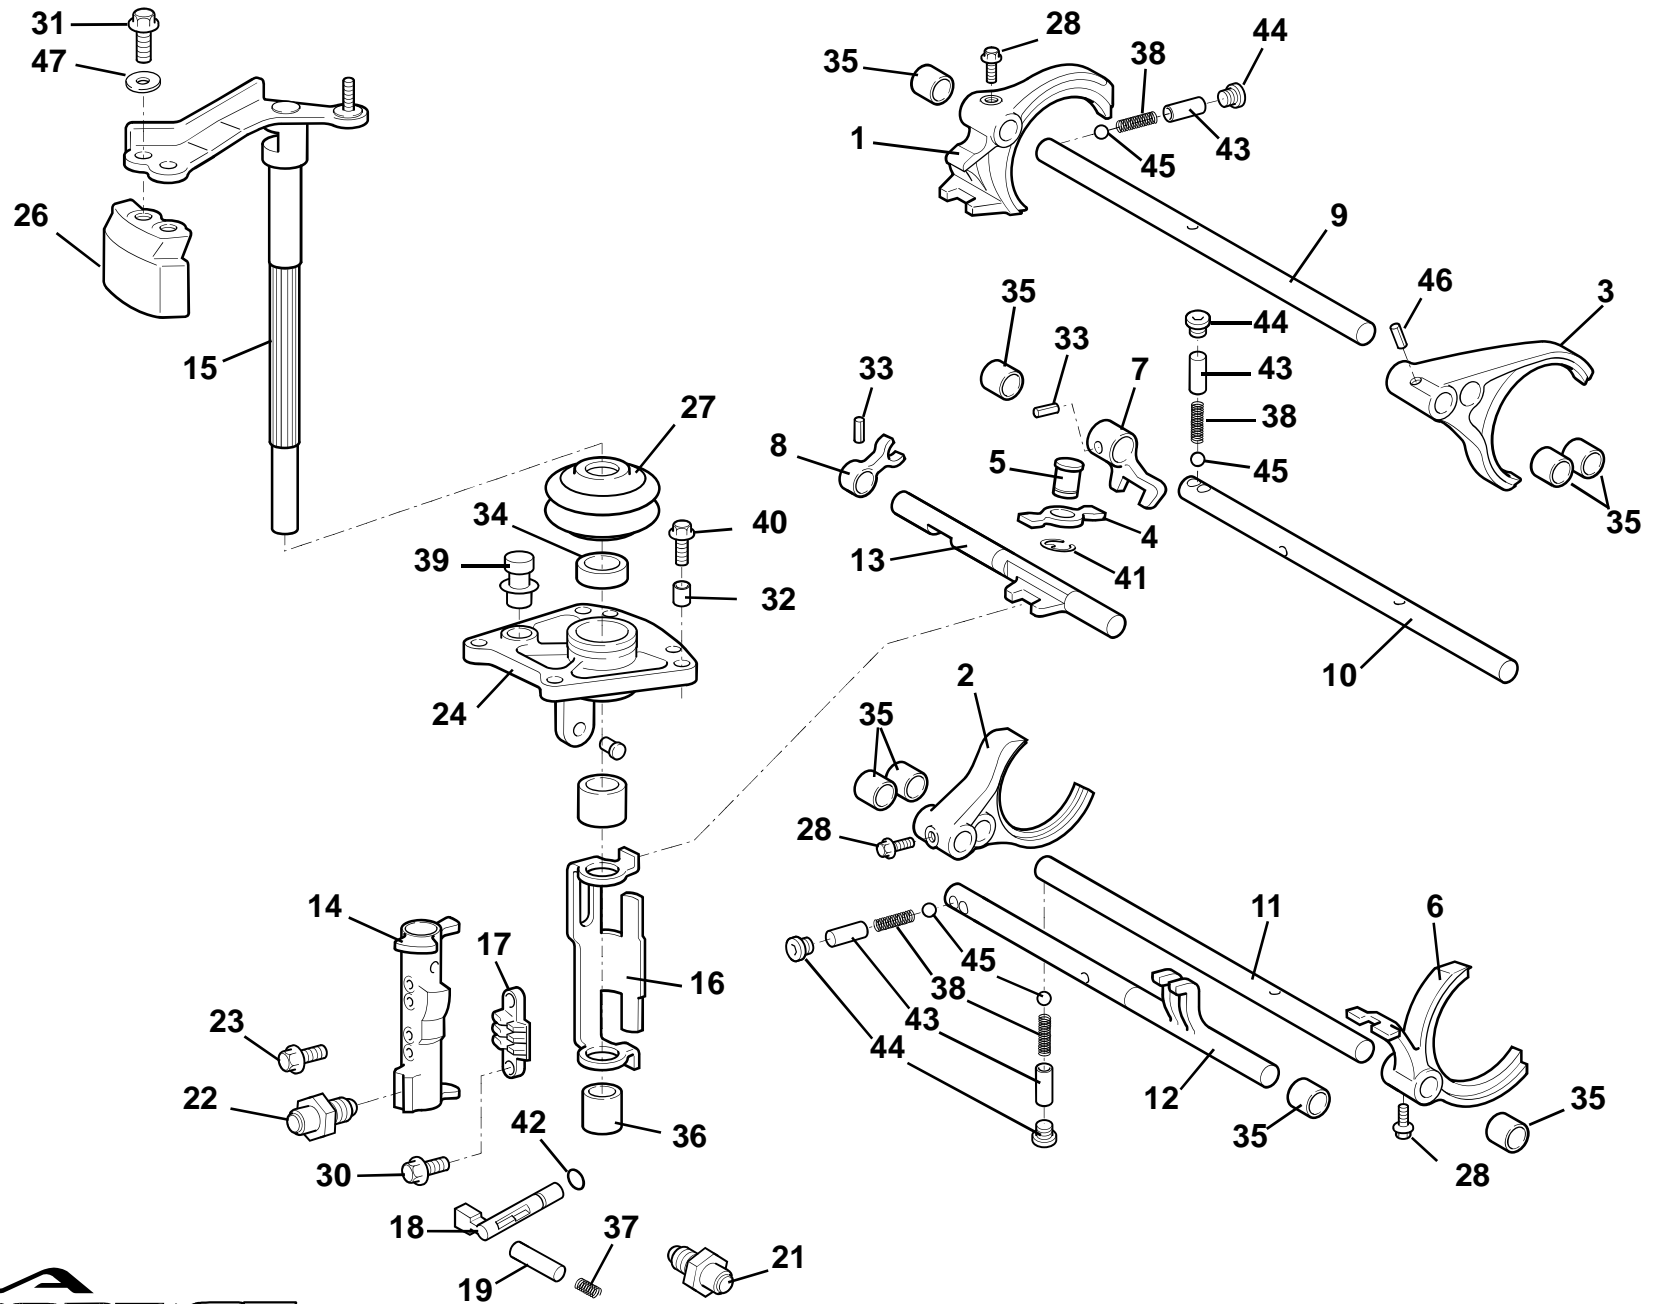

---

**Function Code 47.05 Gearchange Mechanism, External**

<u>Dep</u>	<u>Part Description</u>	<u>Remarks</u>	<u>Option</u>	<u>Part Number</u>	<u>Qty</u>
60	Screw M8 x 25, hex flg hd			A132W5006F	2

---

**EVORA**  
SPORT/1GT