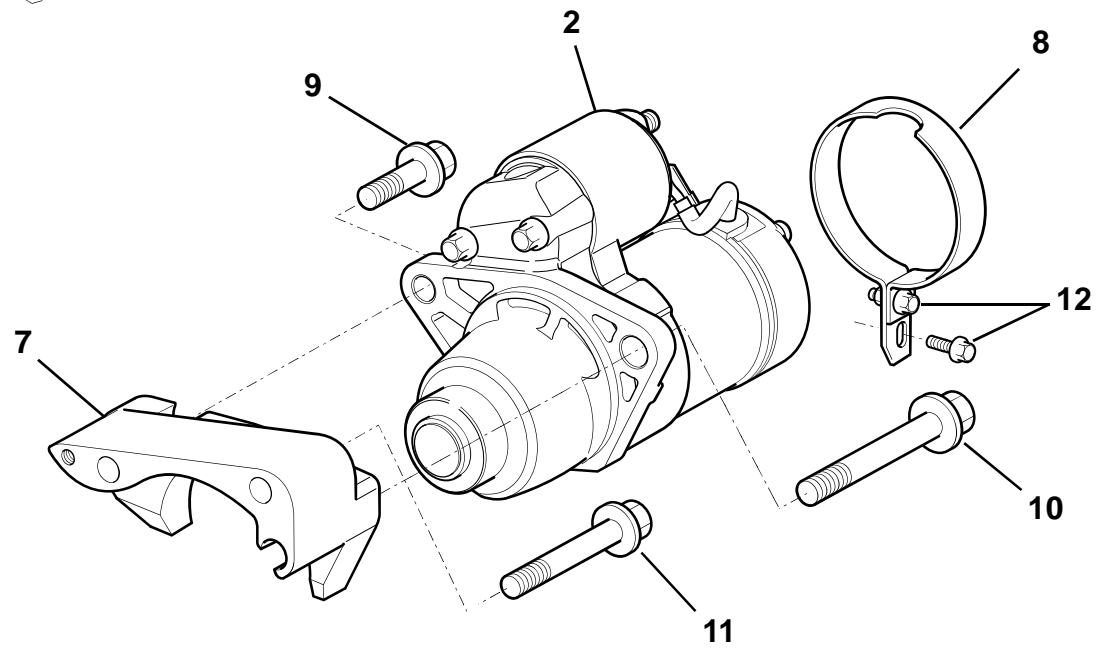

---

**EVORA**  
**SPORT/GT**

**40.17**

---

**Function Code 40.17 Ignition System, Spark plugs & Plug Top Coils**

<u>Dep</u>	<u>Part Description</u>	<u>Remarks</u>	<u>Option</u>	<u>Part Number</u>	<u>Qty</u>
01	Ignition Coil			A132E6422S	6
02	Spark Plug			A132E6503F	6
03	Bolt, flg. hd., ignition coil retention			A132E6280S	6