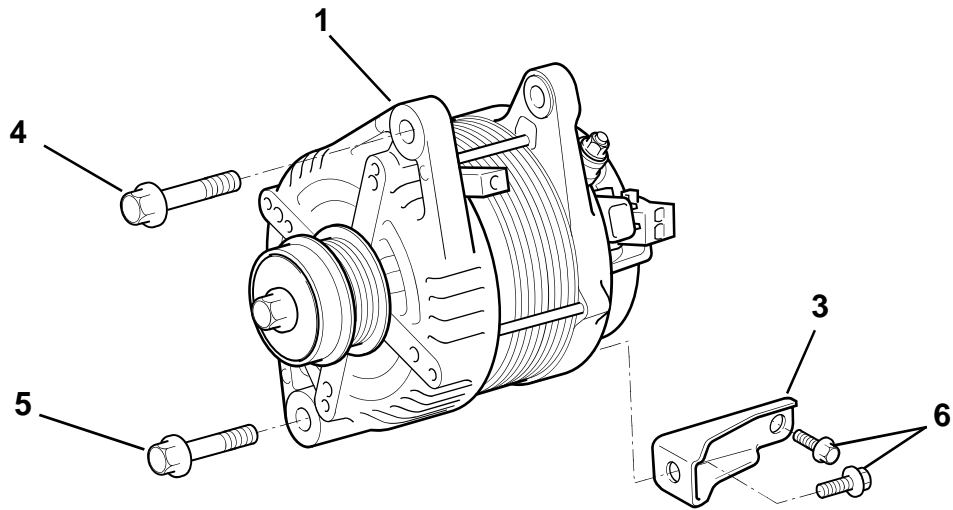

---

**EVORA**  
**SPORT/GT**

**40.17**

---

**Function Code 40.17 Ignition System, Spark plugs & Plug Top Coils**

<u>Dep</u>	<u>Part Description</u>	<u>Remarks</u>	<u>Option</u>	<u>Part Number</u>	<u>Qty</u>
01	Ignition Coil			A132E6422S	6
02	Spark Plug			A132E6503F	6
03	Bolt, flg. hd., ignition coil retention			A132E6280S	6