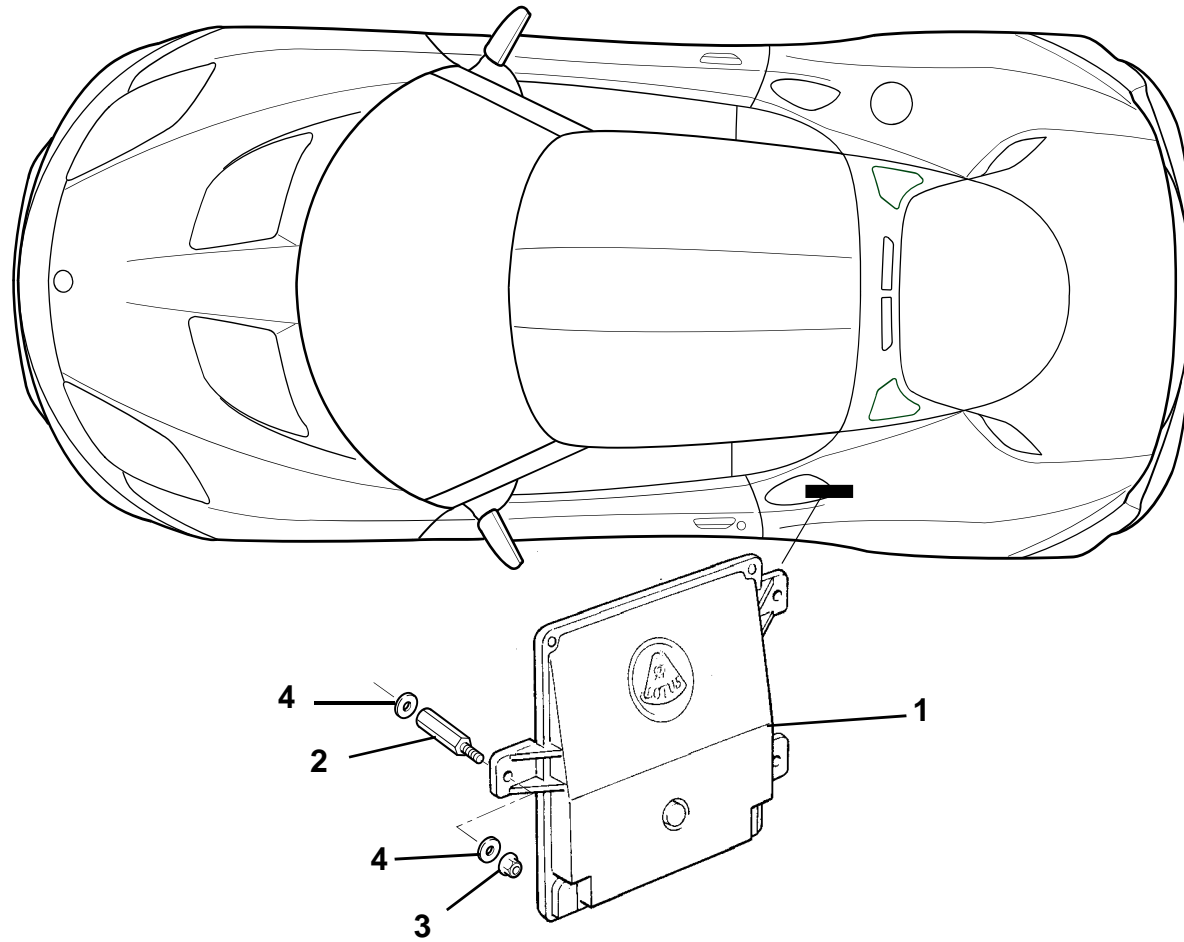

**EVORA**  
**SPORT/GT**

17.07

---

**Function Code 17.07 Instruments, Tell Tales, & Displays**

<u>Dep</u>	<u>Part Description</u>	<u>Remarks</u>	<u>Option</u>	<u>Part Number</u>	<u>Qty</u>
01	Instrument Pack, KPH			B132N0020F	1
01a	Instrument Pack, MPH			B132N0019F	1
01b	Instrument Cluster GT430 MPH		GT430	A710N0001F	1
01c	Instrument Cluster GT430 KPH		GT430	A710N0002F	1
02	Screw M5 x 25 skt cap hd			A132W7001F	2
03	Washer Flat M5 x 10 x 0.8			A075W4011Z	2