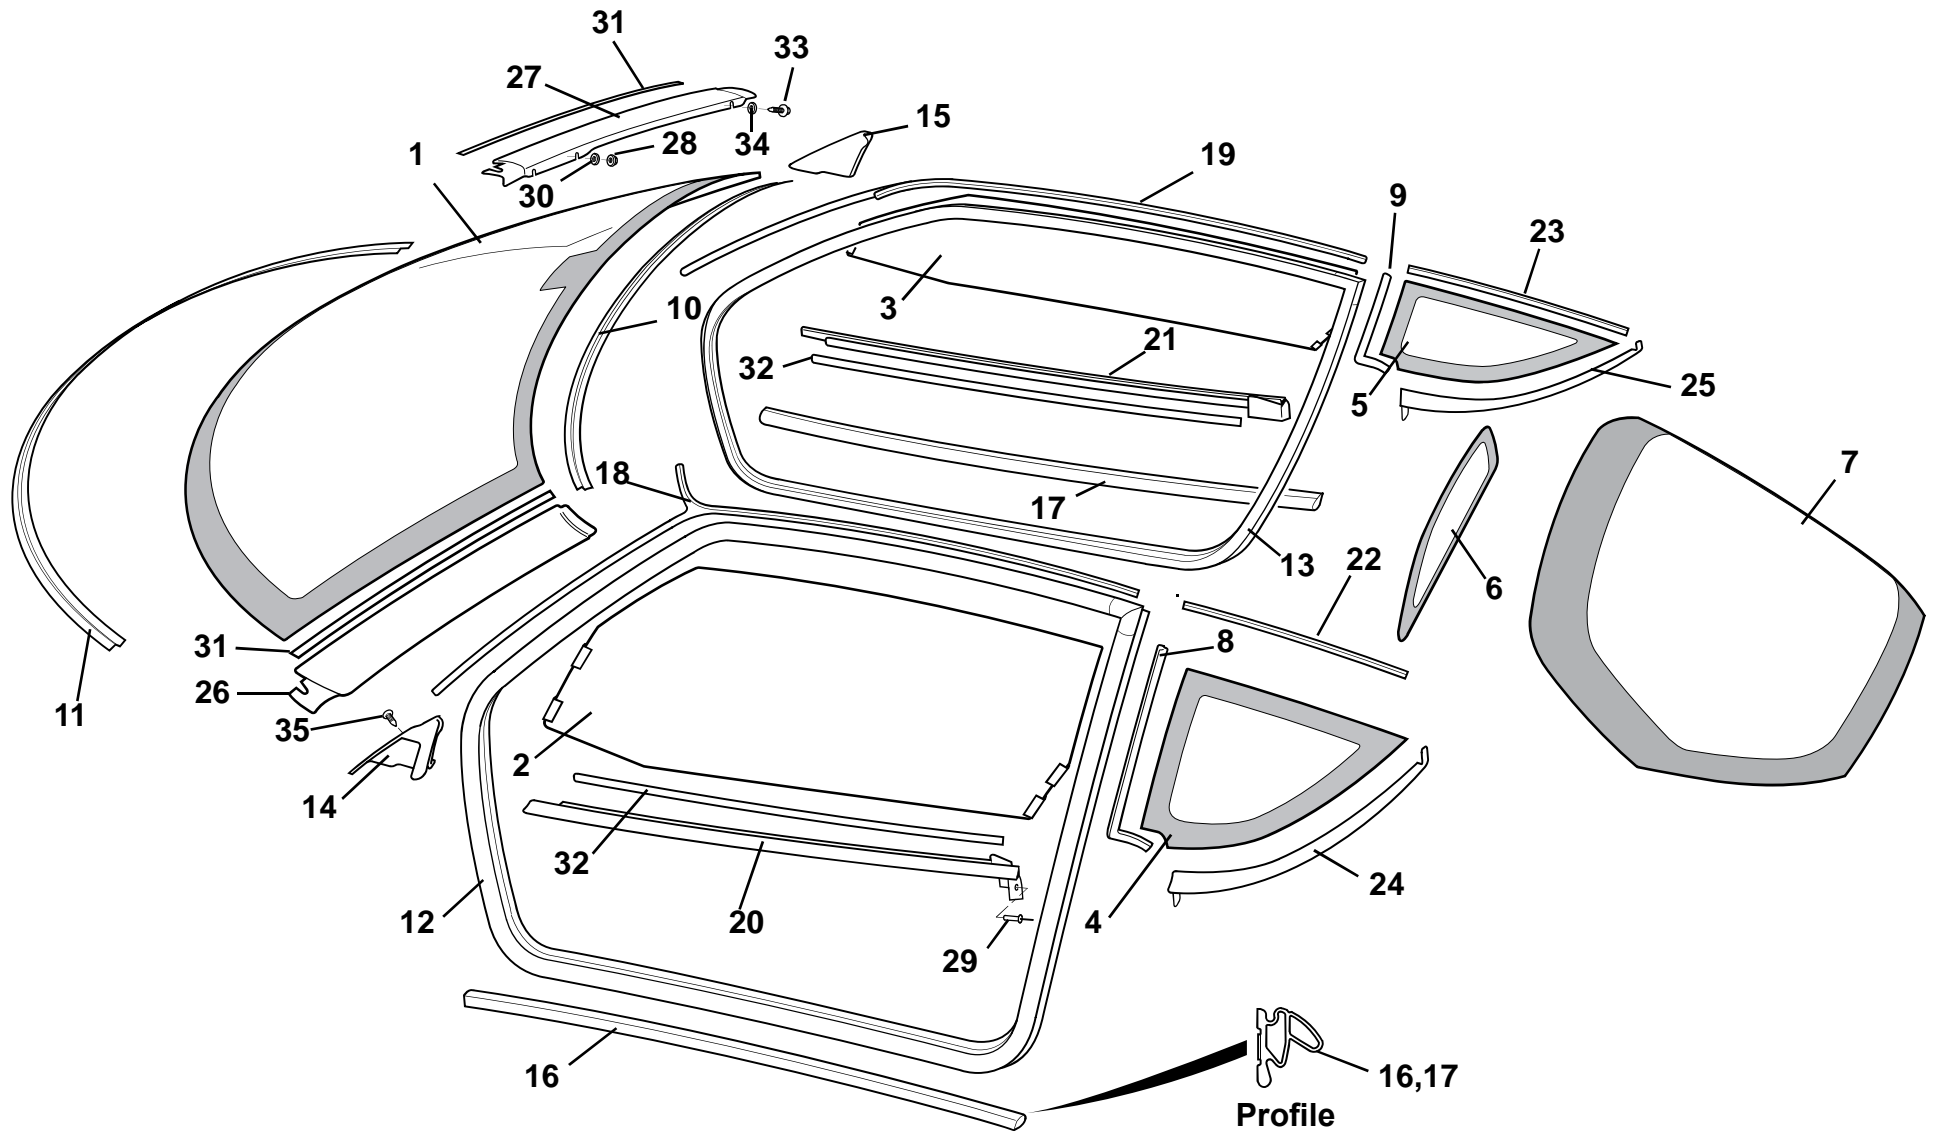

Function Code 10.31 Towing Strut/ Hook

<u>Dep</u>	<u>Part Description</u>	<u>Remarks</u>	<u>Option</u>	<u>Part Number</u>	<u>Qty</u>
01	Towing Eye, front			C132A0374F	1
02	Pull Plug			A132W6076F	1

EVORA
SPORT/GT

11.01